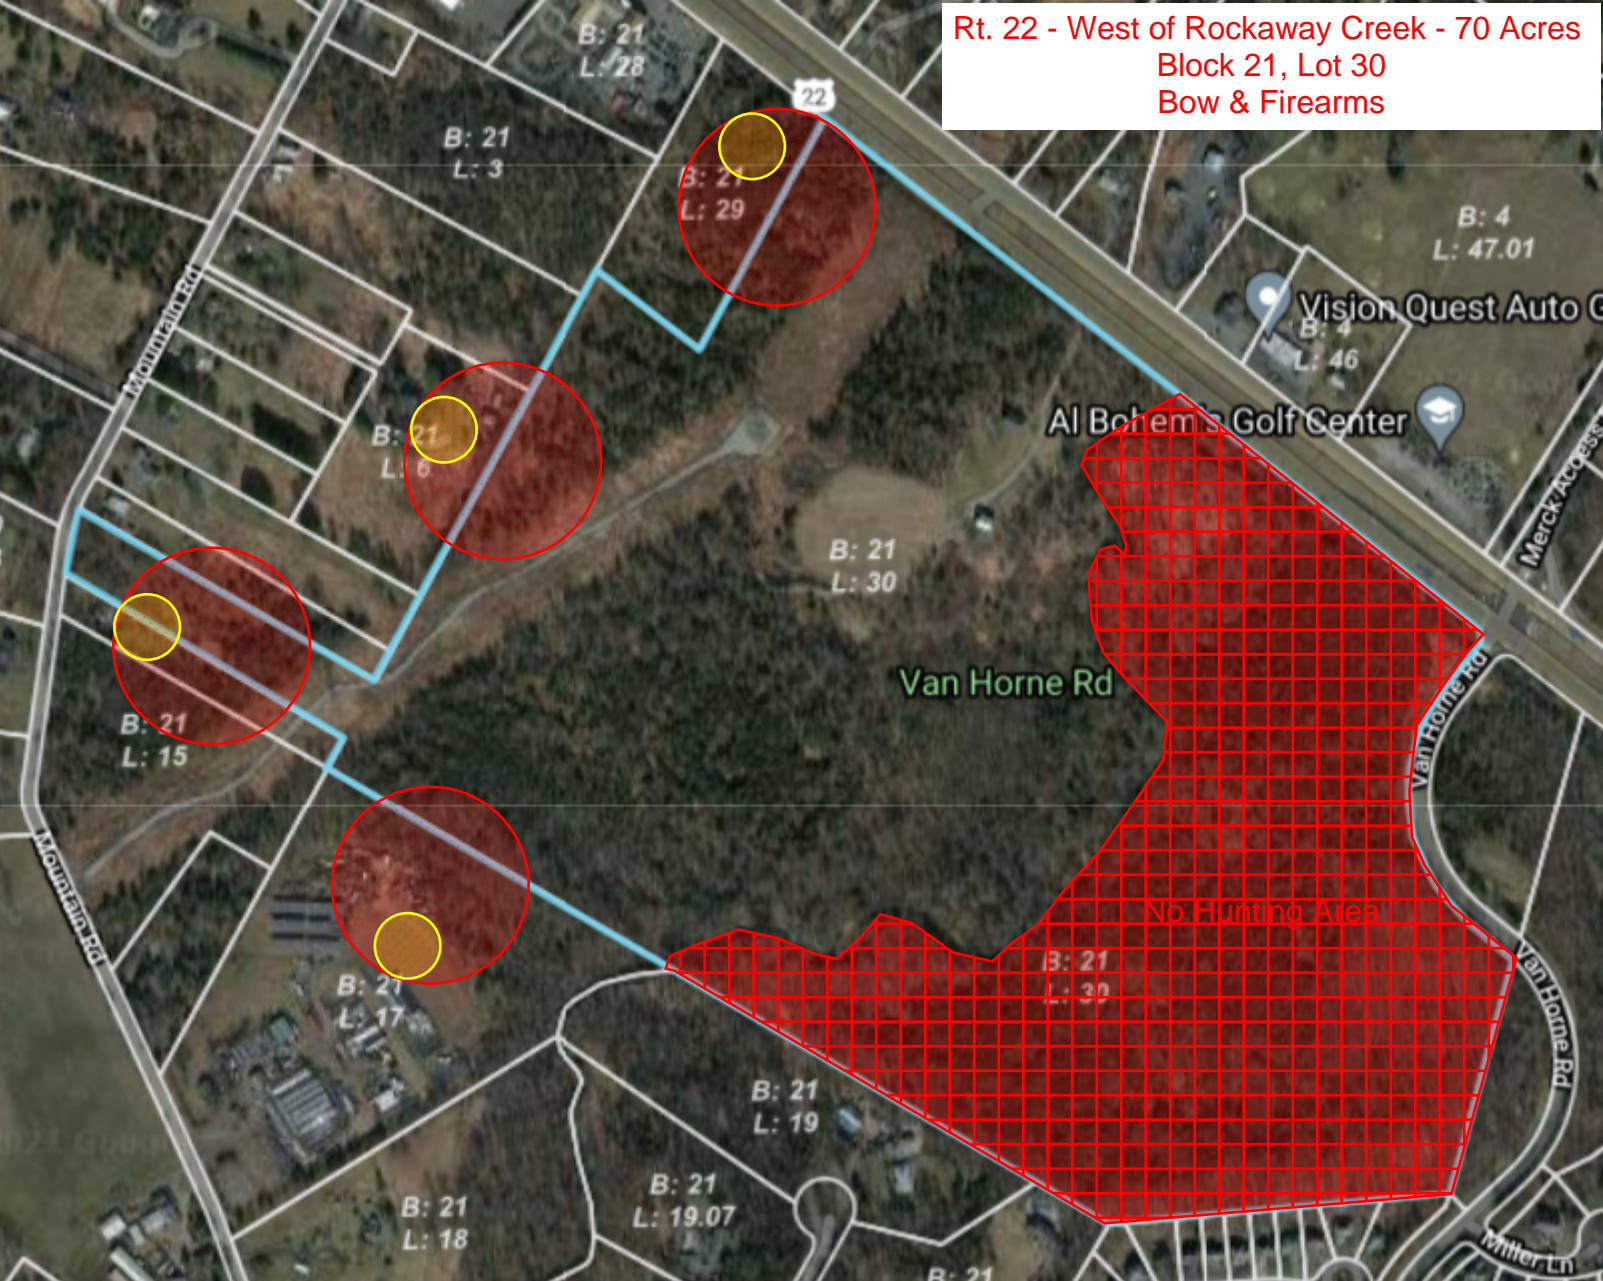

B: 38
L: 38.35

B: 38
L: 38.34

B: 38
L: 38.32

B: 38
L: 38.30

B: 38
L: 38.27

B: 38
L: 54.14

B: 38
L: 50.02

Thor Solberg Rd
50.7 Acres – Block 57, Lot 2
Bow & Firearms

626 Rt. 523 – 16.7 Acres
Block 46, Lot 5.07
Bow and Firearm

B: 45
L: 4.01

B: 46
L: 6.01

B: 46
L: 6.01

Rte 523

B: 46
L: 5.07

B: 46
L: 5.07

B: 46
L: 5.17

Rt. 22 - West of Rockaway Creek - 70 Acres
Block 21, Lot 30
Bow & Firearms

No Hunting Area

B: 21
L: 28

B: 21
L: 3

B: 21
L: 29

B: 4
L: 47.01

Vision Quest Auto C
B: 4
L: 46

Al Bohem's Golf Center

B: 21
L: 30

Van Horne Rd

B: 21
L: 15

B: 21
L: 17

B: 21
L: 30

B: 21
L: 19

B: 21
L: 19.07

B: 21
L: 18