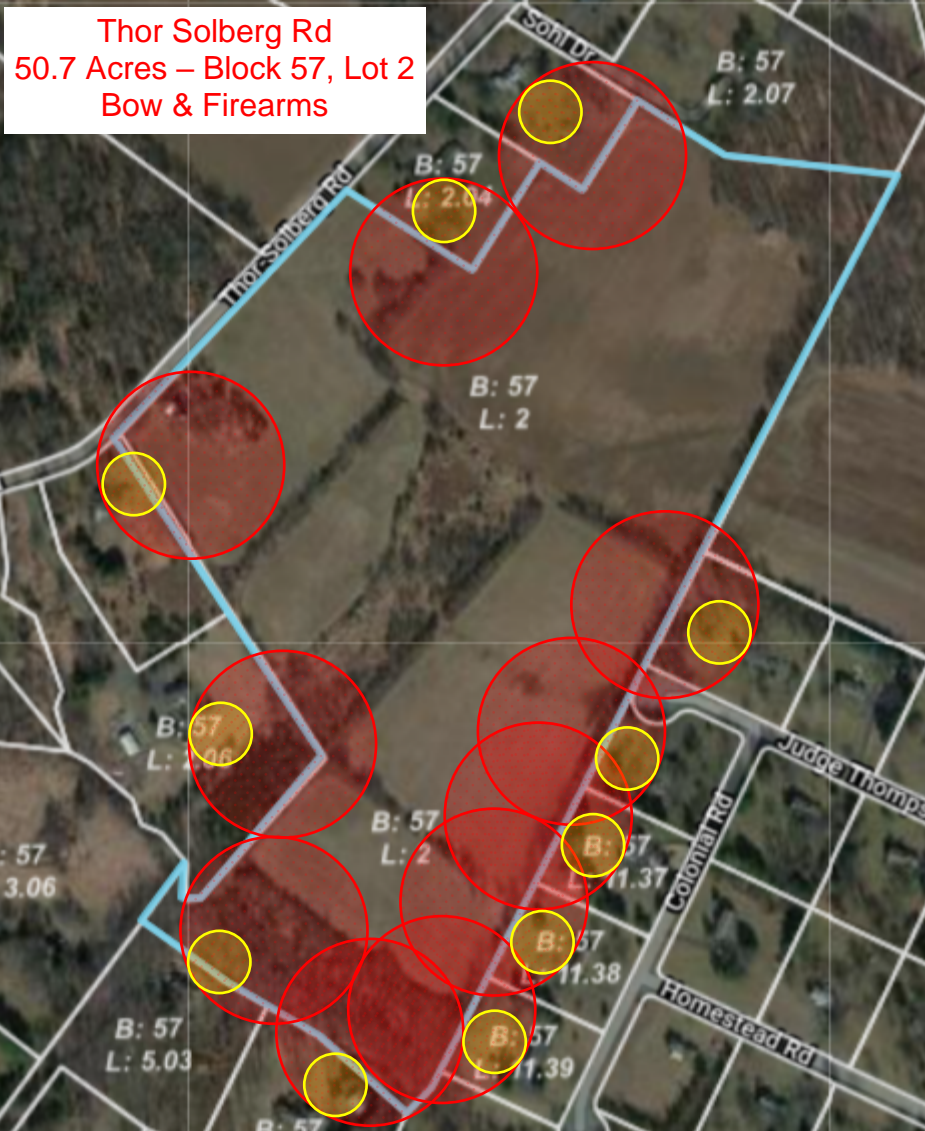

B: 38
L: 38.35

B: 38
L: 38.34

B: 38
L: 38.32

B: 38
L: 38.30

B: 38
L: 38.27

B: 38
L: 54.14

B: 38
L: 50.02

Thor Solberg Rd
50.7 Acres – Block 57, Lot 2
Bow & Firearms

626 Rt. 523 – 16.7 Acres
Block 46, Lot 5.07
Bow and Firearm

B: 45
L: 4.01

B: 46
L: 6.01

B: 46
L: 6.01

Rte 523

B: 46
L: 5.07

B: 46
L: 5.07

B: 46
L: 5.17

Rt. 22 - West of Rockaway Creek - 70 Acres
Block 21, Lot 30
Bow & Firearms

No Hunting Area

B: 21
L: 28

B: 21
L: 3

B: 21
L: 29

B: 4
L: 47.01

Vision Quest Auto C
B: 4
L: 46

Al Bohem's Golf Center